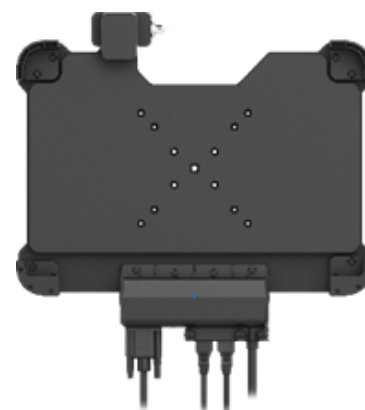

8" • 1200x1920 •
550 кд/м²

2D сканер (опционально)

До 9 часов автономной работы
Быстрая зарядка PE+2.0

Защищенный планшет с фактором защиты от влаги и пыли IP65 сочетает надежность высокого уровня, функциональность при работе в полевых условиях, производительность вычислений и длительное время автономной работы. Конструктивные особенности делают его пригодным для использования в местах, где сильная вибрация, дождь или пыль могут быть обычным явлением.

Применение

- Банковское обслуживание / торговля / транспорт
- Работа вне помещений / добывающие отрасли
- Животноводство / Сельское хозяйство
- Военные технологии / МЧС

Аксессуары

Док-станция офисная

Ремешок наладонный